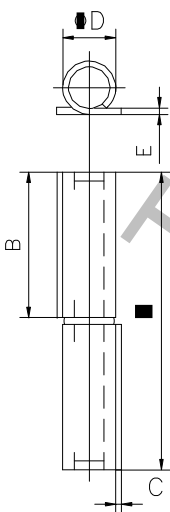

Панта Estebro® за заваряване кръгла двукрила, къса 12x80x2
мм, 68

Cod	Dimens.	A	B	C	ØD	E		
68-68R	12x80x2	78	38	3	12	2	100-40	6,70-2,70
69-69R	14x80x3	78	38	6	14	3	90-24	10,20-2,60
70-70R	16x100x3	98	48	3	16	3	60-30	10,30-5,15

Short flag hinge**Family:** Flag hinge**Material:** DD11 steel**Finish:** Zinc-plated axle**Maximum weight supported:** According to study

Description: Component which is installed on a metallic swing door to allow its opening and closing. The axle has a central ring made by deep drawing which facilitates the turn of both bodies. The shorter flag allows the installation in reduced spaces.

Продукт: [Панта Estebro® за заваряване кръгла двукрила, къса 12x80x2 мм, 68](#)

Категория: [Плъзгачи се врати](#)

Бранд: [Estebro®](#)

Категория бранд: [Панта Estebro®](#)

Ташев-Галвинг ООД
www.tashev-galving.com